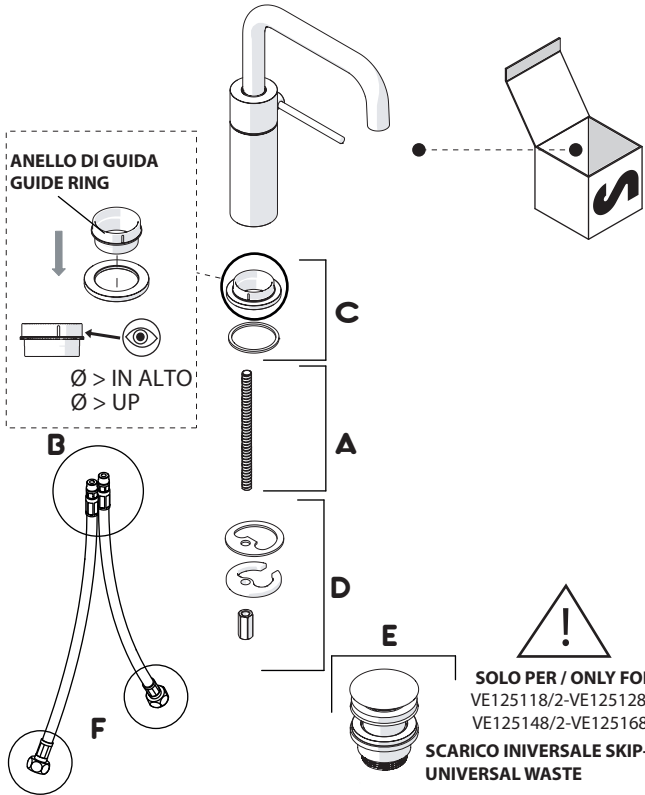

Not included / Non incluso / Non Inclus / Nie zawarty/ No incluido / Nao incluido

1

ANELLO DI GUIDA
GUIDE RING

Ø > IN ALTO
Ø > UP

SOLO PER / ONLY FOR
VE125118/2-VE125128/2
VE125148/2-VE125168/2
**SCARICO INIVERSALE SKIP-UP
UNIVERSAL WASTE**

Ø 33.5/35 mm

SOLO PER / ONLY FOR
VE125118/2-VE125128/2
VE125148/2-VE125168/2

G 3/8-19 mm

NOBILIS

VELIS

www.nobili.it

PRIMA DI INIZIARE / BEFORE STARTING

PULIZIA / CLEANING