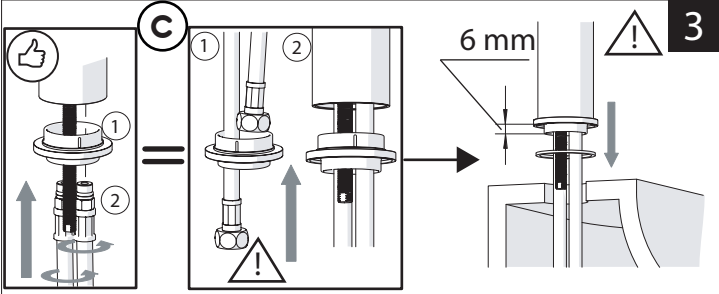

Not included / Non incluso / Non Inclus / Nie zawarty/ No incluido / Nao incluido

1

ANELLO DI GUIDA
GUIDE RING

Ø > IN ALTO
Ø > UP

SOLO PER / ONLY FOR
VE125118/2-VE125128/2
VE125148/2-VE125168/2
**SCARICO INIVERSALE SKIP-UP
UNIVERSAL WASTE**

Ø 33.5/35 mm

SOLO PER / ONLY FOR
VE125118/2-VE125128/2
VE125148/2-VE125168/2

G 3/8-19 mm

NOBILIS

VELIS

www.nobili.it

PRIMA DI INIZIARE / BEFORE STARTING

PULIZIA / CLEANING