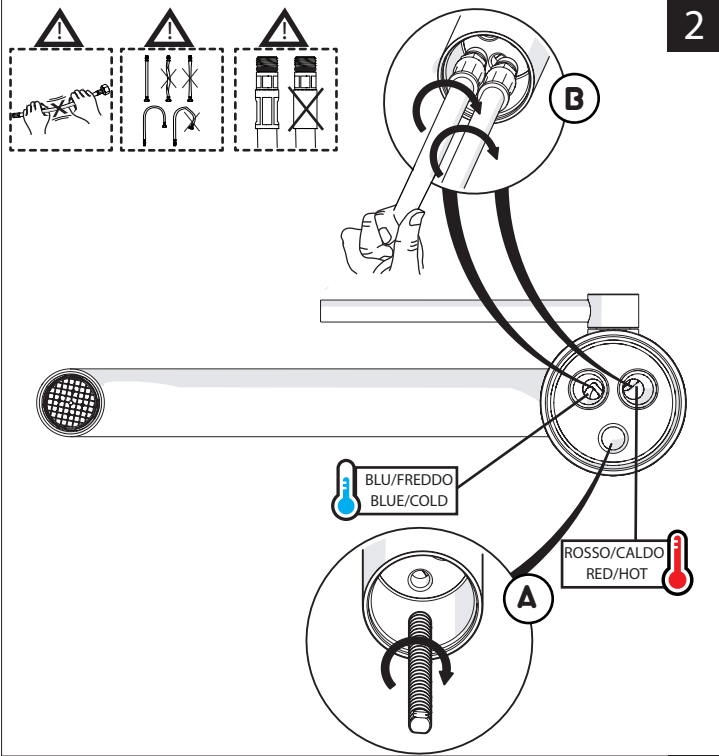

Not included / Non incluso / Non Inclus / Nie zawarty/ No incluido / Nao incluido

1

ANELLO DI GUIDA
GUIDE RING

Ø > IN ALTO
Ø > UP

SOLO PER / ONLY FOR
VE125118/2-VE125128/2
VE125148/2-VE125168/2
**SCARICO INIVERSALE SKIP-UP
UNIVERSAL WASTE**

Ø 33.5/35 mm

SOLO PER / ONLY FOR
VE125118/2-VE125128/2
VE125148/2-VE125168/2

G 3/8-19 mm

NOBILIS

VELIS

www.nobili.it

PRIMA DI INIZIARE / BEFORE STARTING

PULIZIA / CLEANING