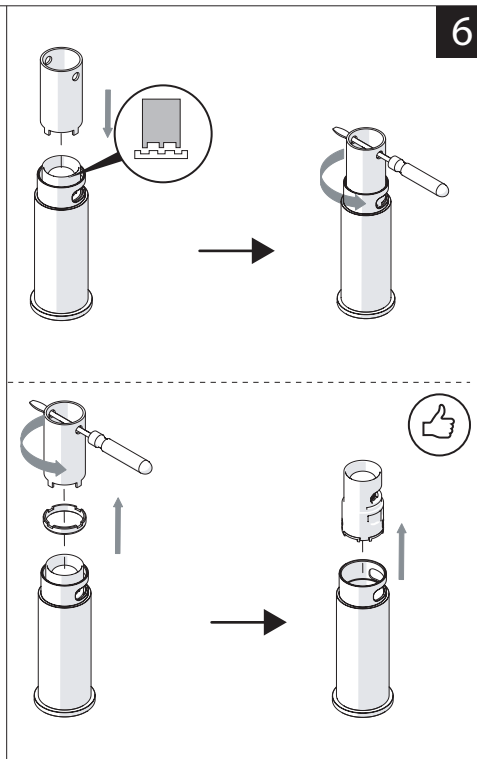

Ø 33.5/35 mm

SOLO PER / ONLY FOR
VE125118/2-VE125128/2
VE125148/2-VE125168/2

G 3/8-19 mm

NOBILIS

VELIS

www.nobili.it

PRIMA DI INIZIARE / BEFORE STARTING

PULIZIA / CLEANING